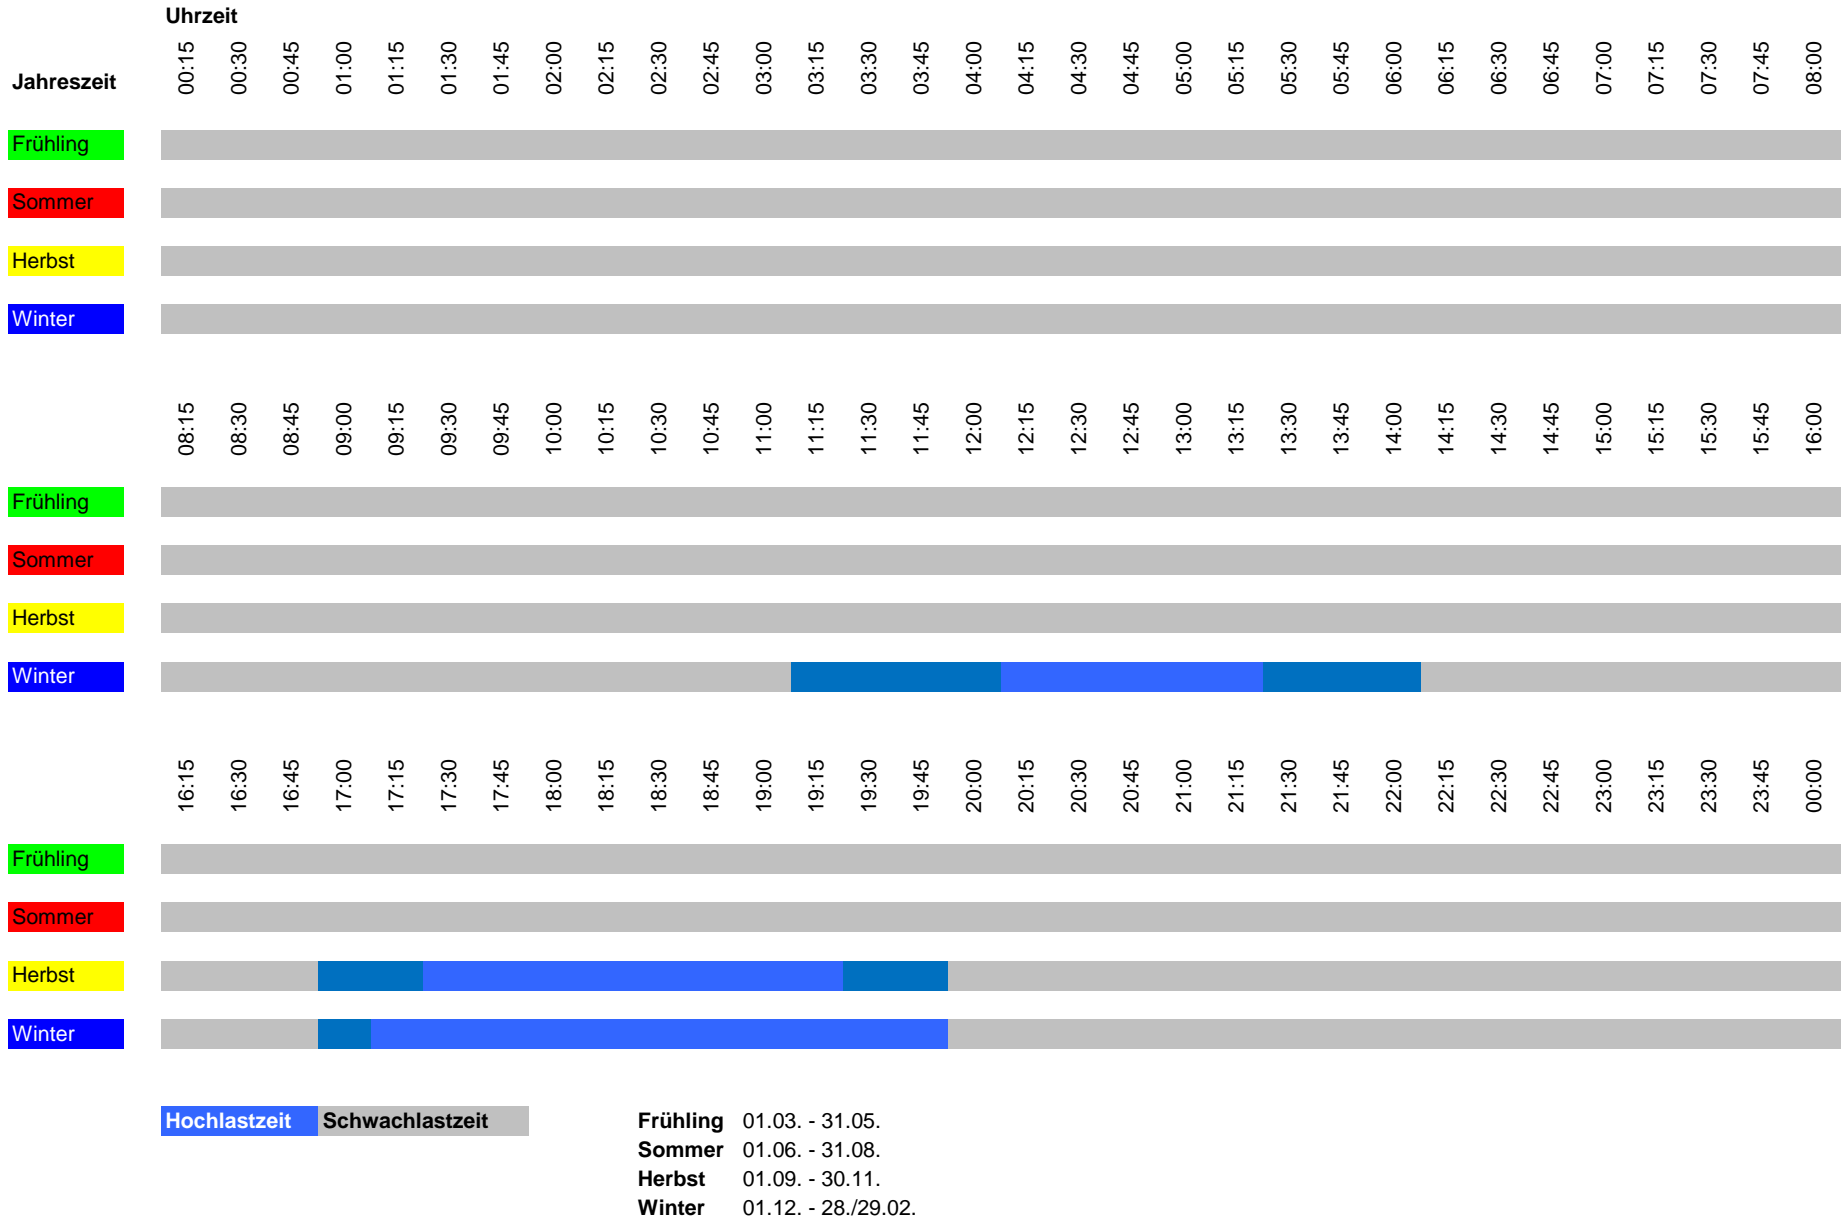

Hochlastzeitfenster für das Jahr 2022 in der Umspannung MS/NS

Stand 20.10.2021