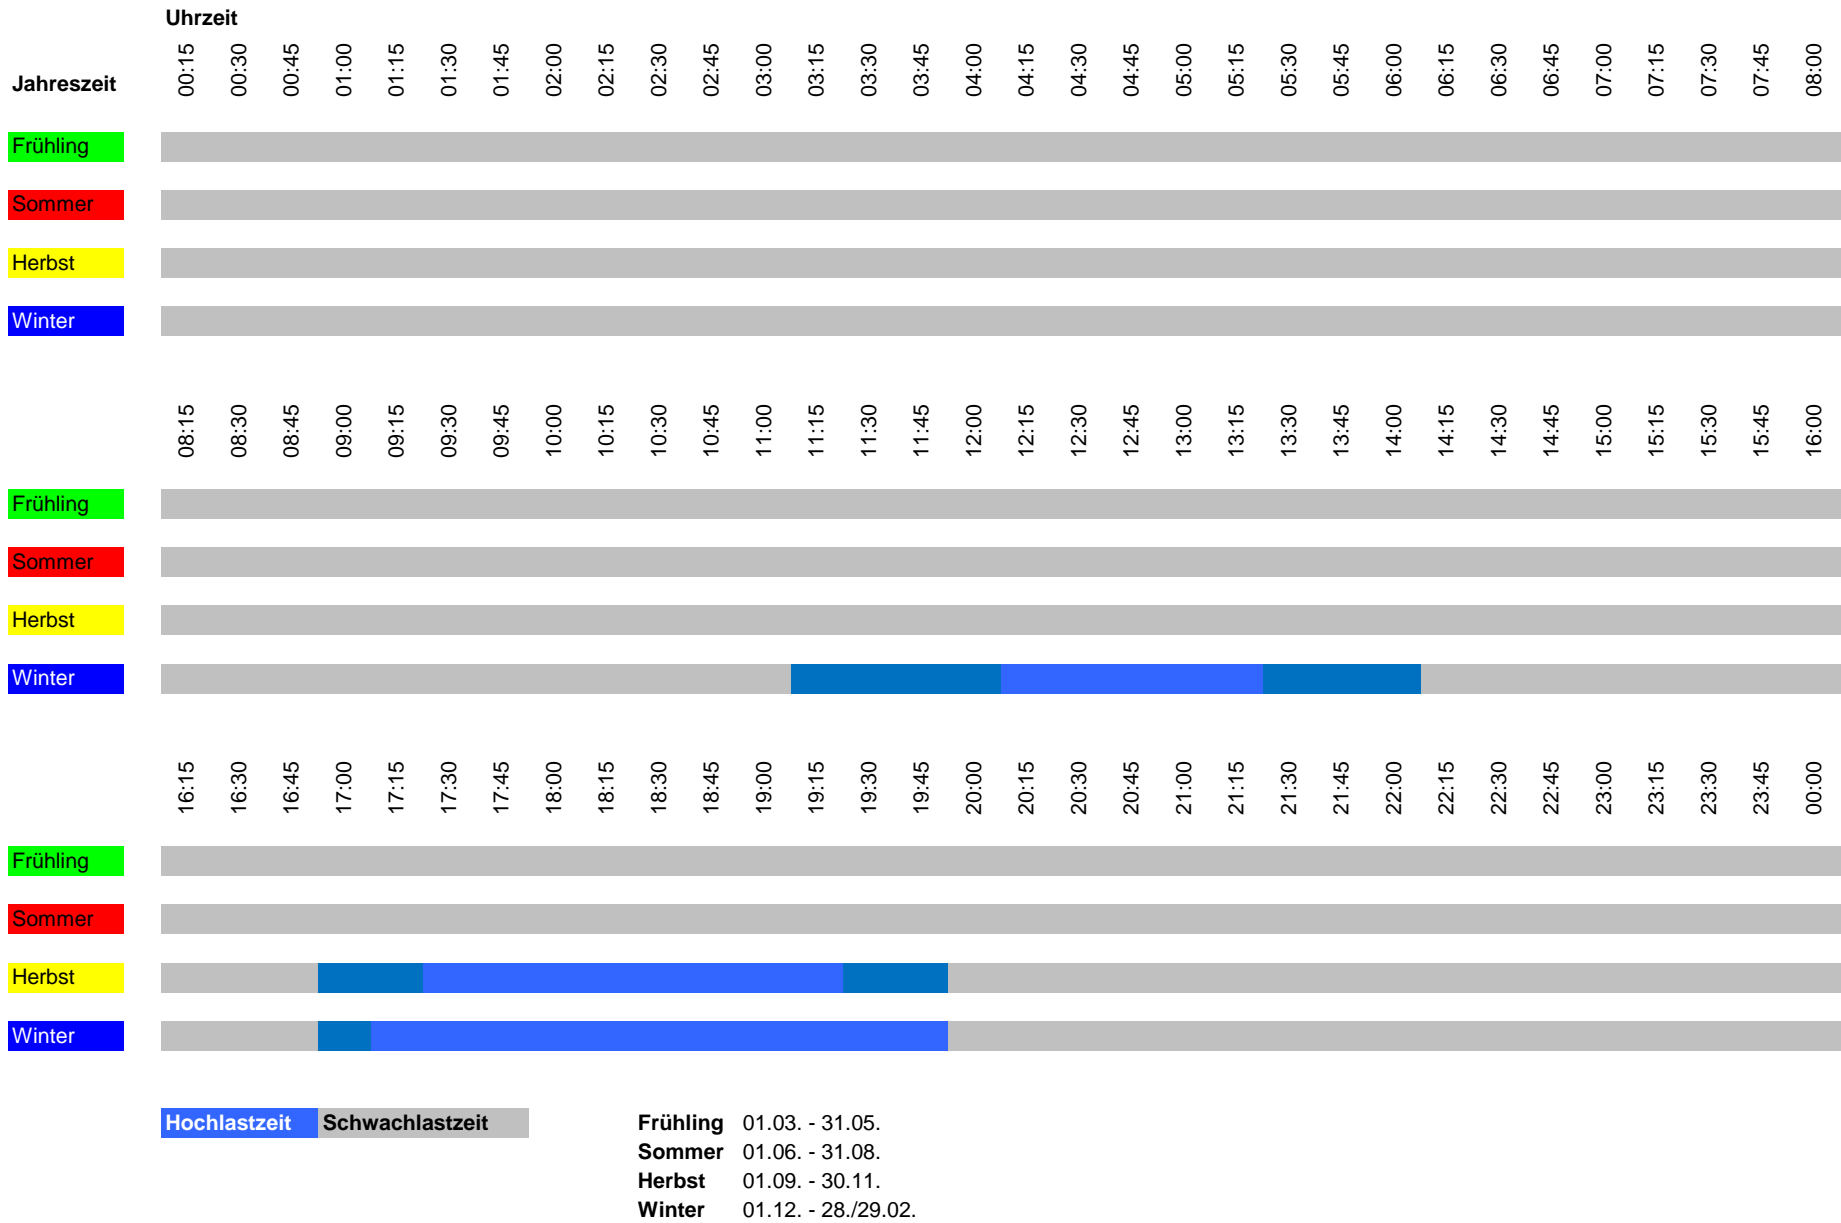

Hochlastzeitfenster für das Jahr 2022 in der Niederspannung

Stand 20.10.2021