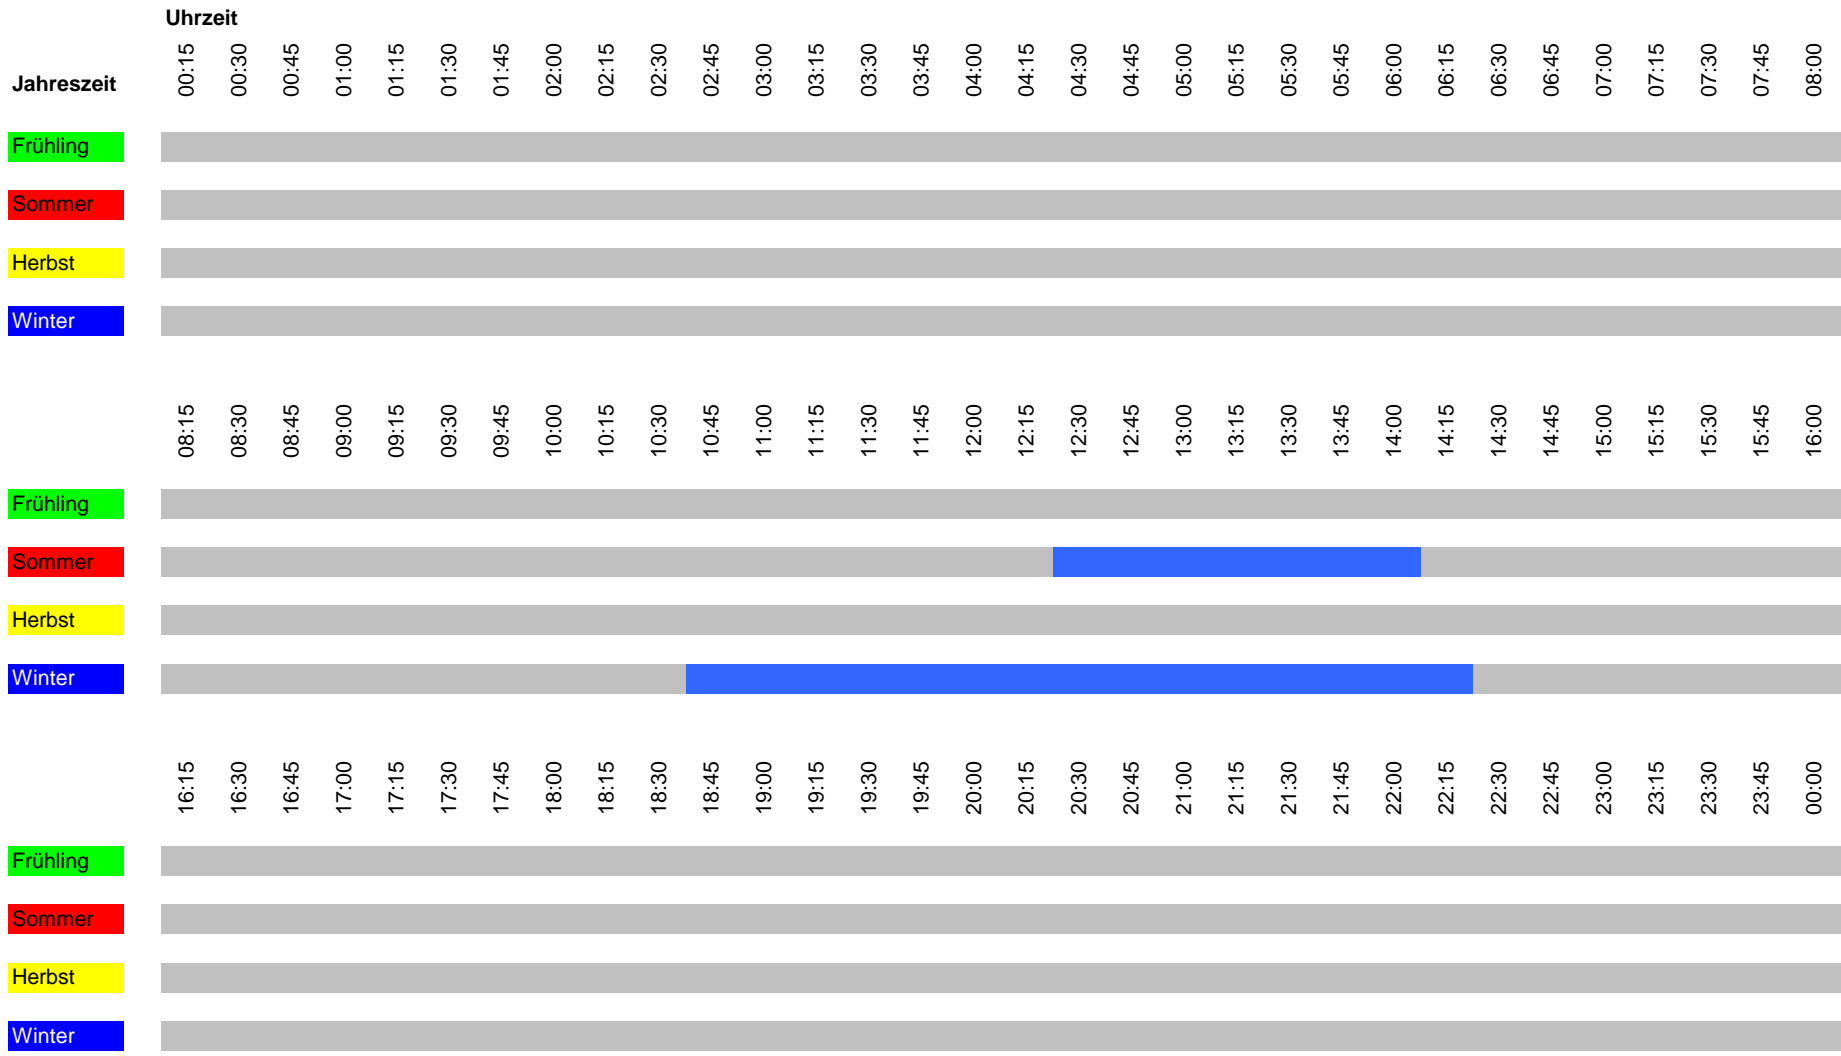

# Hochlastzeitfenster für das Jahr 2022 in der Hochspannung

Stand 20.10.2021

**Hochlastzeit** **Schwachlastzeit**

**Frühling** 01.03. - 31.05.  
**Sommer** 01.06. - 31.08.  
**Herbst** 01.09. - 30.11.  
**Winter** 01.12. - 28./29.02.

# Hochlastzeitfenster für das Jahr 2022 in der Hochspannung

**Frühling:**  
01.03. - 31.05.

	Von	Bis

**Sommer:**  
01.06. - 31.08.

	Von	Bis
HLZF 1	12:30	14:00

**Herbst:**  
01.09. - 30.11.

	Von	Bis

**Winter:**  
01.12. - 28./29.02.

	Von	Bis
HLZF 1	10:45	14:15

**Winter:**  
01.12. - 28./29.02.

	Von	Bis
HLZF 1	10:00	14:30
HLZF 2	16:30	19:30