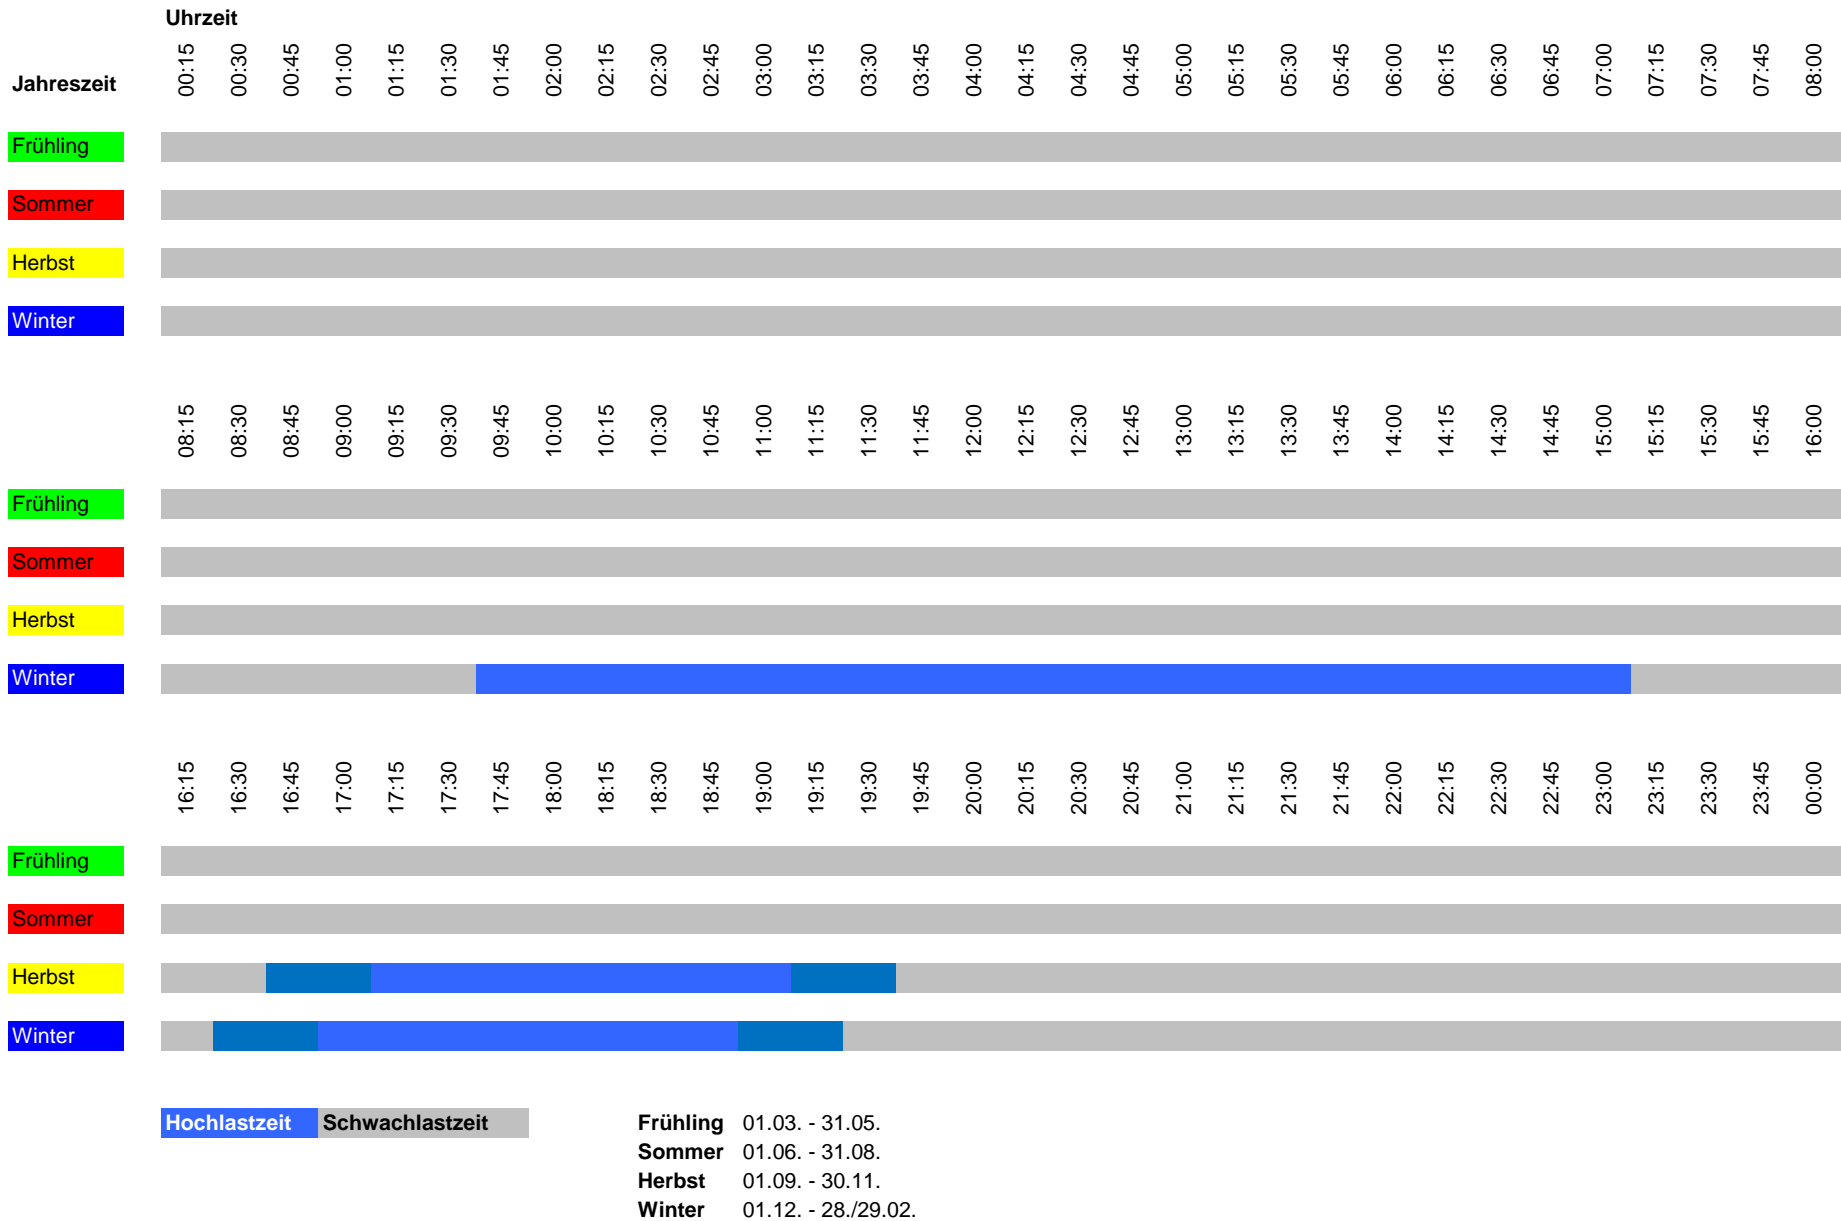

Hochlastzeitfenster für das Jahr 2022 in der Mittelspannung

Stand 20.10.2021