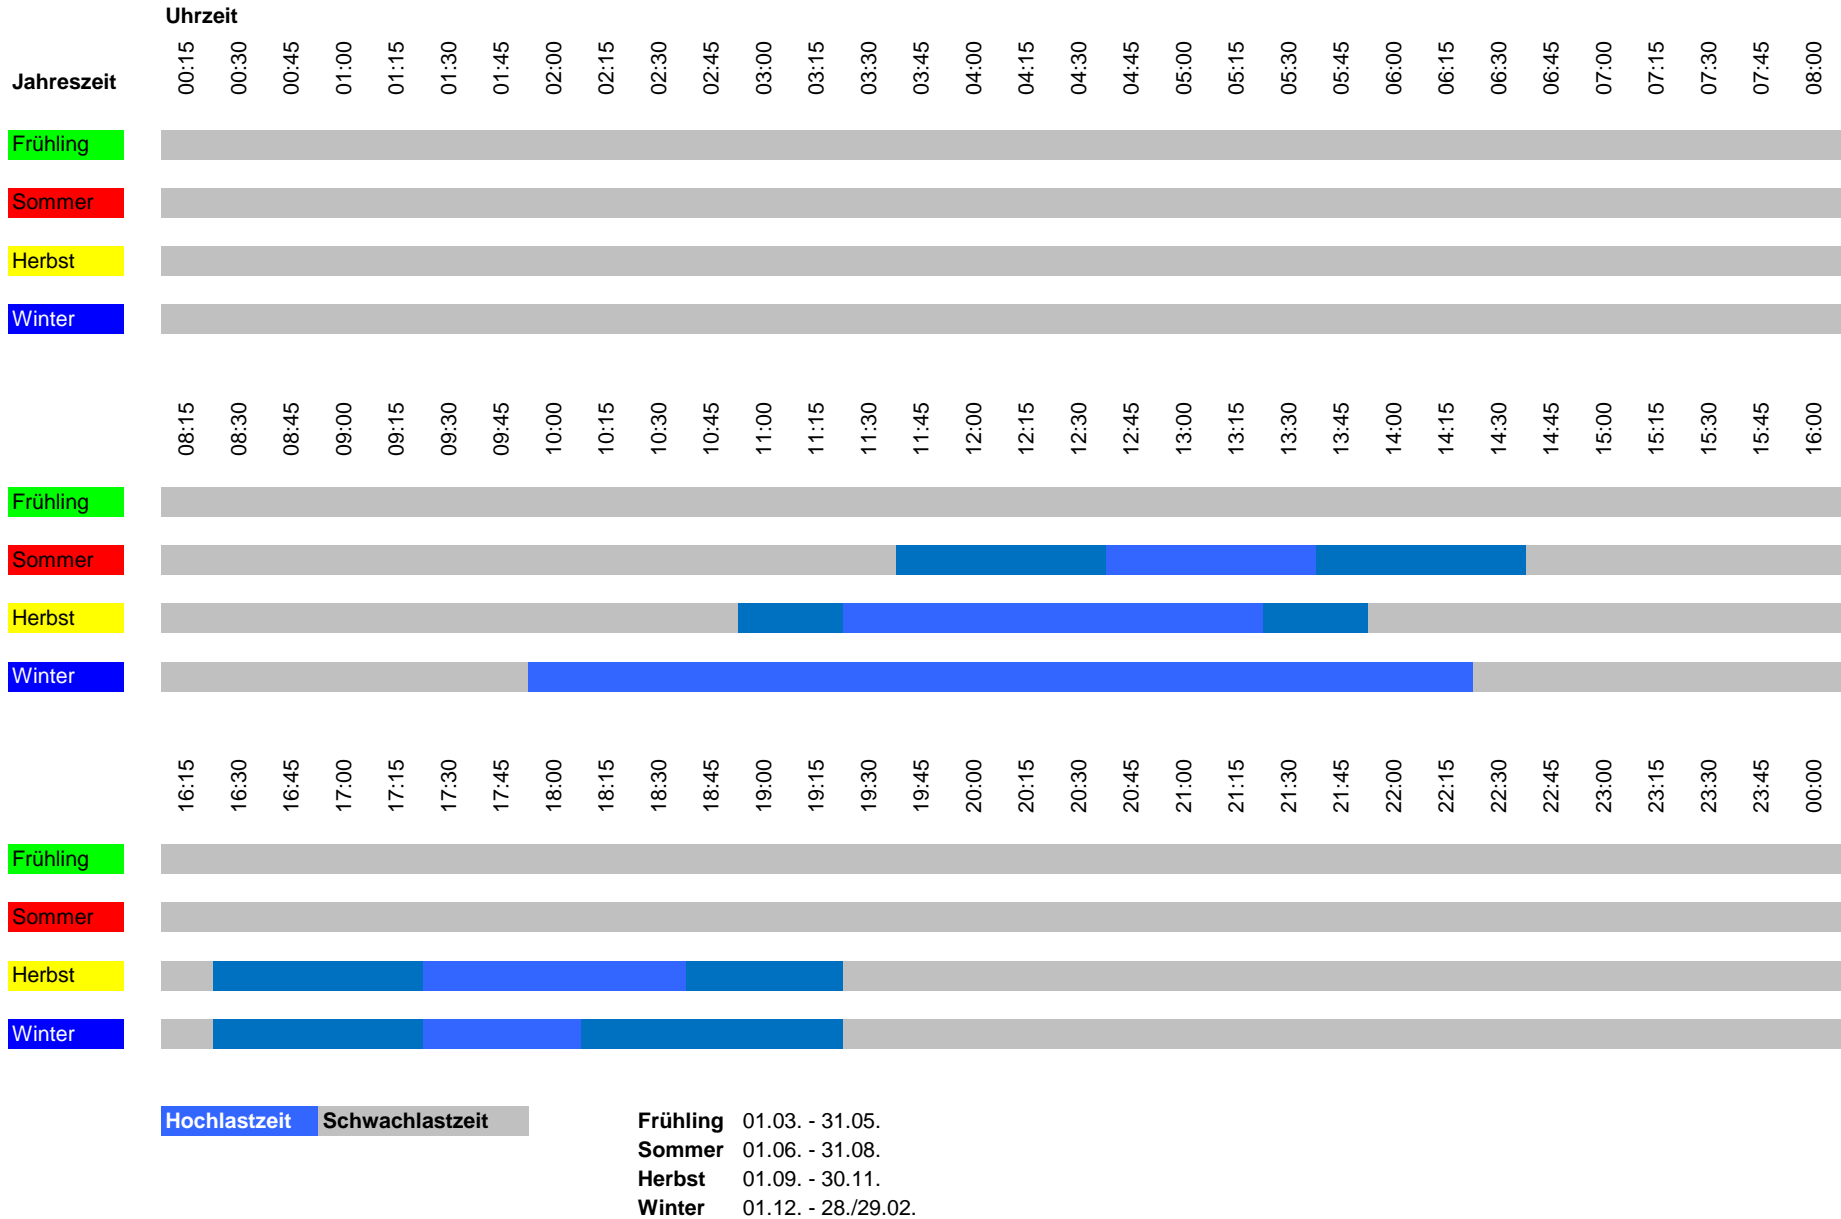

Hochlastzeitfenster 2022 in der Umspannung HS/MS

Stand 20.10.2021