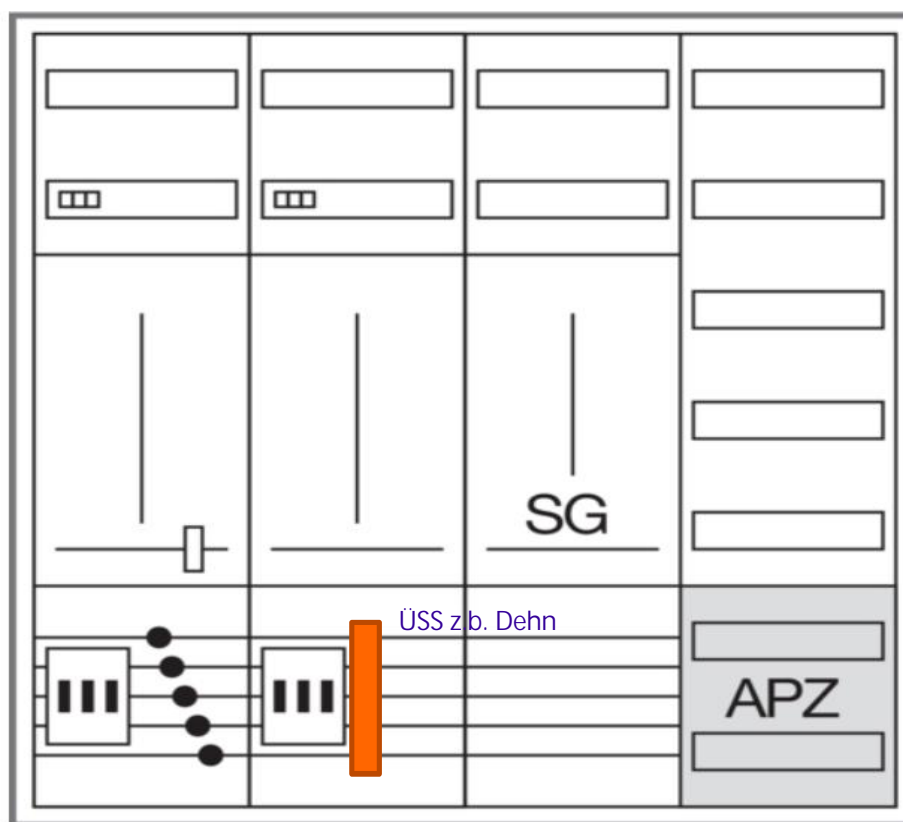

# Zählertafel schwarz Alt ( 1958 -1966 ) 51-59 Jahre alt

# Zählerschrank nach Anwendungsregel VDE-AR-N 4101

OAR = 300 mm / ZF = 450 mm bzw. 800 mm / UAR = 300 mm , SLS 50 A , 5 pol. Sammelschienensystem

APL

Leerrohr nach DIN 18015

APL = Abschlusspunkt Liniennetz / APZ = Abschlusspunkt Zählerplatz