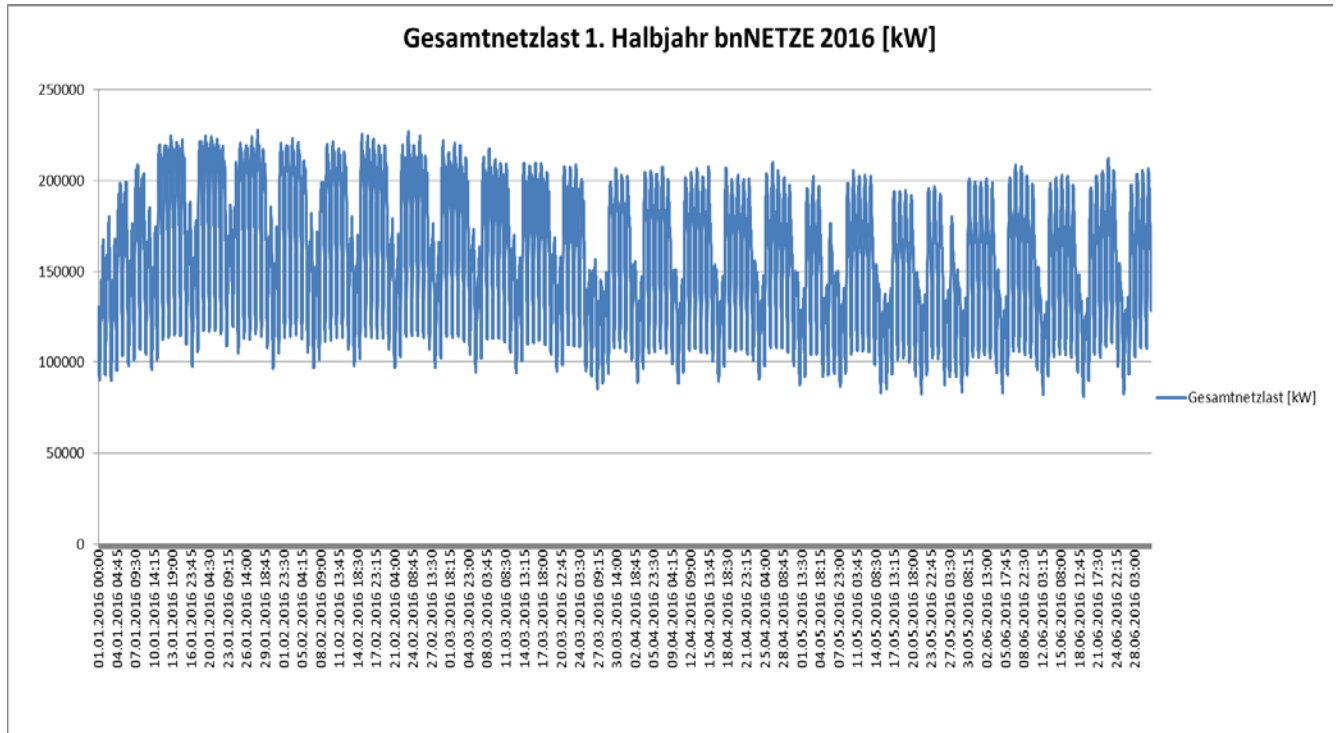

Lastkurven Gesamtnetzlast 2016

1. Halbjahr 2016